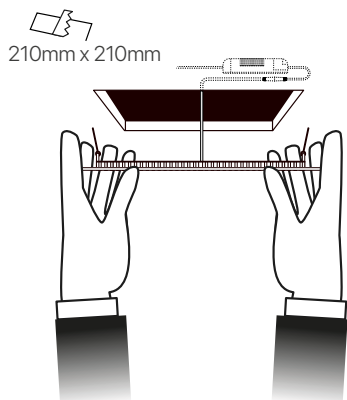

slim
ficha técnica
datasheet

ref. 5550147

Nombre / Name	Slim • downlight led empotrable cuadrado
Referencia / Reference	5550147
Materiales / Materials	Aluminio + PMMA / Aluminum + PMMA
Difusor / Diffuser	PMMA
Potencia / Power	12W
Temperatura de color / Color temperature	6500K
Flujo luminoso / Luminous flux	2000lm
Dimable / Dimmable	Opcional / Optional
Ángulo de apertura / Beam angle	110°
Ángulo de detección / Detection angle	-
IP	44
IK	08
F.P	>0.9
UGR	20
IRC	>80
Chip	EPISTAR 2835
Driver	i-TEC series
Vida media (duración) / Average life	± 50.000h
Clase energética / Energy class	A++
Aislamiento eléctrico / Electrical isolation	Clase I / Clase I
Colores / Colors	Gris / Grey
Medida exterior / Product size	225mm x 225mm x 25mm
Medidas de corte / Cutting measurements	210mm x 210mm
Tª (ambiente/trabajo) / Tª (entornament/work)	-20°C ~ 50°C
Input	AC85 ~ 265V
Output	DC24 ~ 48V
Frecuencia / Frequency	50 / 60Hz
Peso / Weight	690g
Certificados / Certificates	CE RoHS
Garantía / Warranty	2 años / 2 years