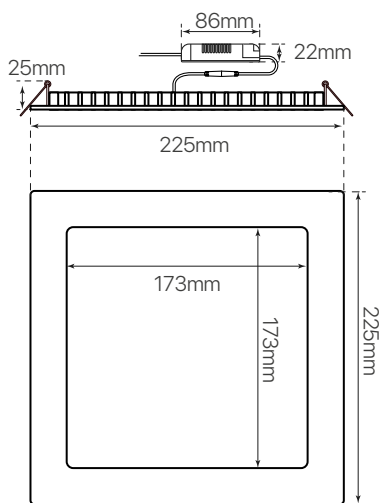

slim
ficha técnica
datasheet

ref. 5550147

Nombre / Name	Slim • downlight led empotrable cuadrado
Referencia / Reference	5550147
Materiales / Materials	Aluminio + PMMA / Aluminum + PMMA
Difusor / Diffuser	PMMA
Potencia / Power	12W
Temperatura de color / Color temperature	6500K
Flujo luminoso / Luminous flux	2000lm
Dimable / Dimmable	Opcional / Optional
Ángulo de apertura / Beam angle	110°
Ángulo de detección / Detection angle	-
IP	44
IK	08
F.P	>0.9
UGR	20
IRC	>80
Chip	EPISTAR 2835
Driver	i-TEC series
Vida media (duración) / Average life	± 50.000h
Clase energética / Energy class	A++
Aislamiento eléctrico / Electrical isolation	Clase I / Clase I
Colores / Colors	Gris / Grey
Medida exterior / Product size	225mm x 225mm x 25mm
Medidas de corte / Cutting measurements	210mm x 210mm
Tª (ambiente/trabajo) / Tª (entornament/work)	-20°C ~ 50°C
Input	AC85 ~ 265V
Output	DC24 ~ 48V
Frecuencia / Frequency	50 / 60Hz
Peso / Weight	690g
Certificados / Certificates	CE RoHS
Garantía / Warranty	2 años / 2 years